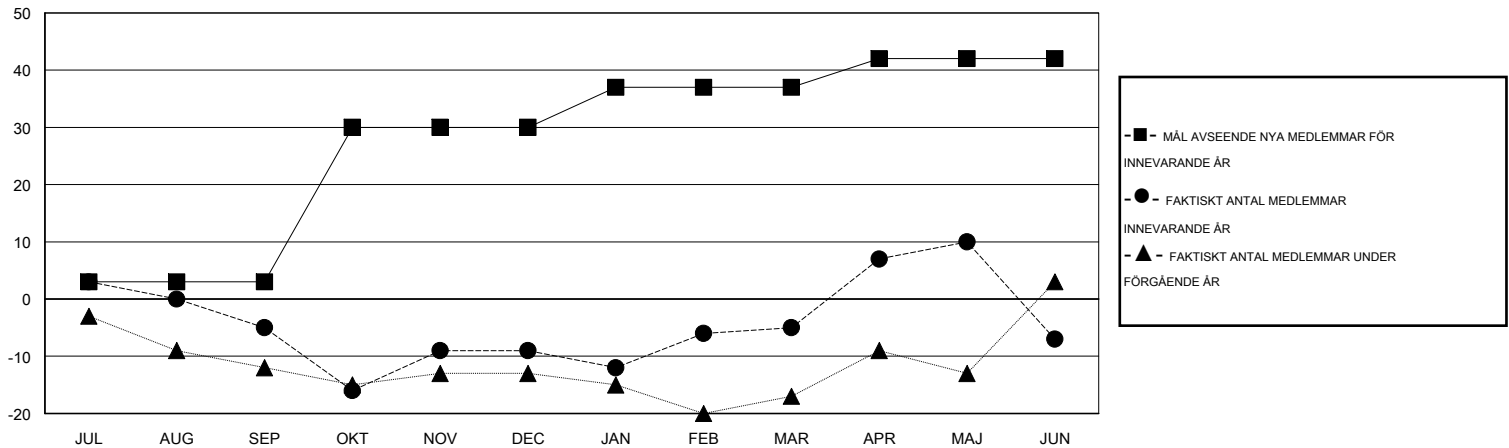

MONTHLY MEMBERSHIP PROGRESS REPORT

District 104 J

Results as of: 6/30/2015

GMT: Kenneth Persson

OMRÅDE NORWAY

GMT KO 4

Klubbar					Medlemmar				
RESULTAT FÖR 2014-2015					RESULTAT FÖR 2014-2015				
KVARTAL	MÅL AVSEENDE NYA KLUBBAR	NYA KLUBBAR	AVFÖRDA KLUBBAR	NETTOTILLVÄX T/MINSKNING	KVARTAL	MÅL AVSEENDE NYA MEDLEMMAR	CHARTER OCH TILLAGDA NYA MEDLEMMAR	AVFÖRDA MEDLEMMAR	NETTOTILLVÄX T/MINSKNING
JUL/AUG/SEP	0	0	0	0	JUL/AUG/SEP	3	12	17	-5
OKT/NOV/DEC	1	0	0	0	OKT/NOV/DEC	27	31	35	-4
JAN/FEB/MAR	0	0	0	0	JAN/FEB/MAR	7	32	28	4
APR/MAJ/JUN	0	0	1	-1	APR/MAJ/JUN	5	31	33	-2

MÅL OCH FAKTISKT ANTAL NYA KLUBBAR

MÅL OCH FAKTISKT ANTAL MEDLEMMAR

NEDLAGDA KLUBBAR: 1

40 CLUBS OF 59 TOG UPP EN ELLER FLER NYA MEDLEMMAR

KÖNSFÖRDELNING

MAN 1,334 (83.43%)
KVINNA 265 (16.57%)

AVFÖRDA MEDLEMMAR