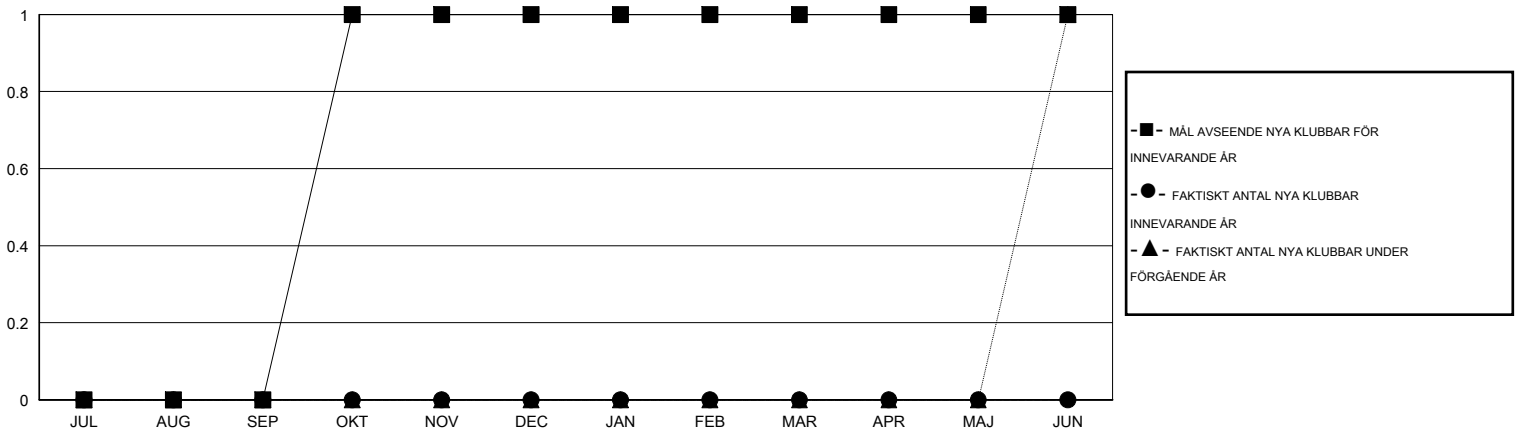

MONTHLY MEMBERSHIP PROGRESS REPORT

District 104 J

Results as of: 6/30/2015

GMT: Kenneth Persson

OMRÅDE NORWAY

GMT KO 4

Klubbar					Medlemmar				
RESULTAT FÖR 2014-2015					RESULTAT FÖR 2014-2015				
KVARTAL	MÅL AVSEENDE NYA KLUBBAR	NYA KLUBBAR	AVFÖRDA KLUBBAR	NETTOTILLVÄX T/MINSKNING	KVARTAL	MÅL AVSEENDE NYA MEDLEMMAR	CHARTER OCH TILLAGDA NYA MEDLEMMAR	AVFÖRDA MEDLEMMAR	NETTOTILLVÄX T/MINSKNING
JUL/AUG/SEP	0	0	0	0	JUL/AUG/SEP	3	12	17	-5
OKT/NOV/DEC	1	0	0	0	OKT/NOV/DEC	27	31	35	-4
JAN/FEB/MAR	0	0	0	0	JAN/FEB/MAR	7	32	28	4
APR/MAJ/JUN	0	0	1	-1	APR/MAJ/JUN	5	31	33	-2

MÅL OCH FAKTISKT ANTAL NYA KLUBBAR

MÅL OCH FAKTISKT ANTAL MEDLEMMAR

NEDLAGDA KLUBBAR: 1

40 CLUBS OF 59 TOG UPP EN ELLER FLER NYA MEDLEMMAR

KÖNSFÖRDELNING

MAN 1,334 (83.43%)
KVINNA 265 (16.57%)

AVFÖRDA MEDLEMMAR